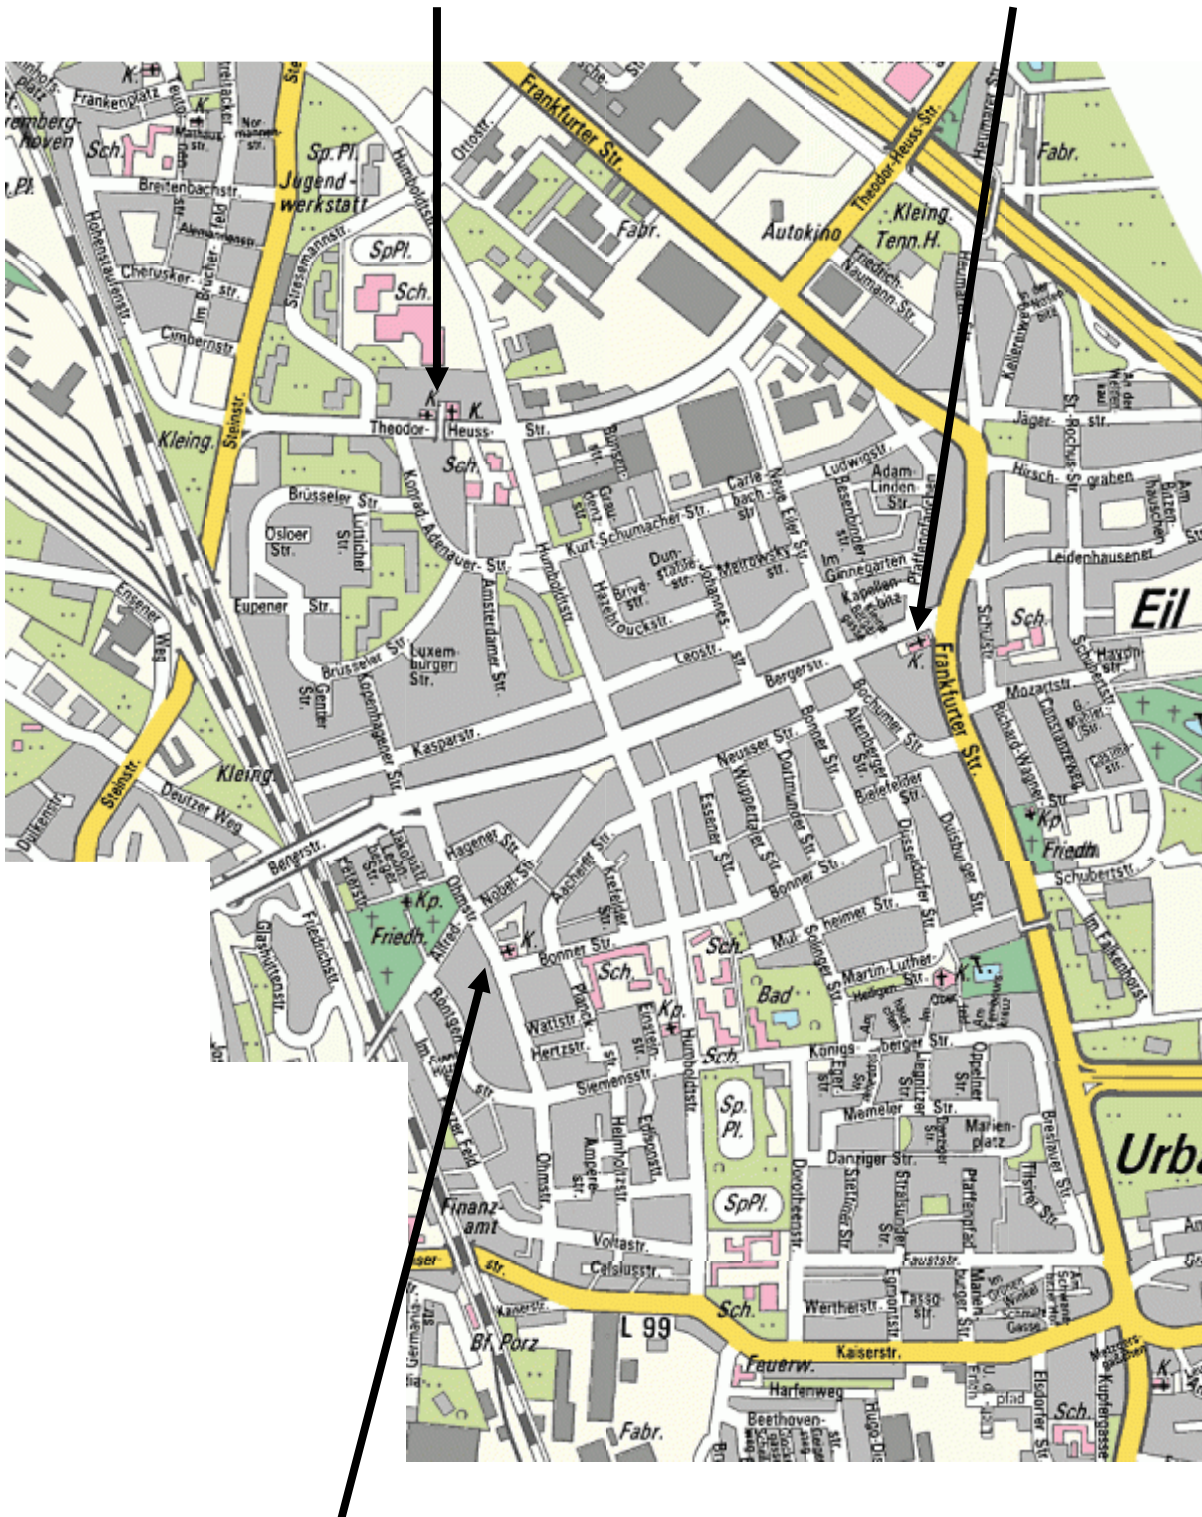

# Das Pfarrgebiet der Gemeinde St. Maximilian Kolbe

**St. Maximilian Kolbe**

Theodor Heuß Str. 3-5

**St. Michael**

Bergerstr. 168

**St. Fronleichnam**

Bonner Str. 1